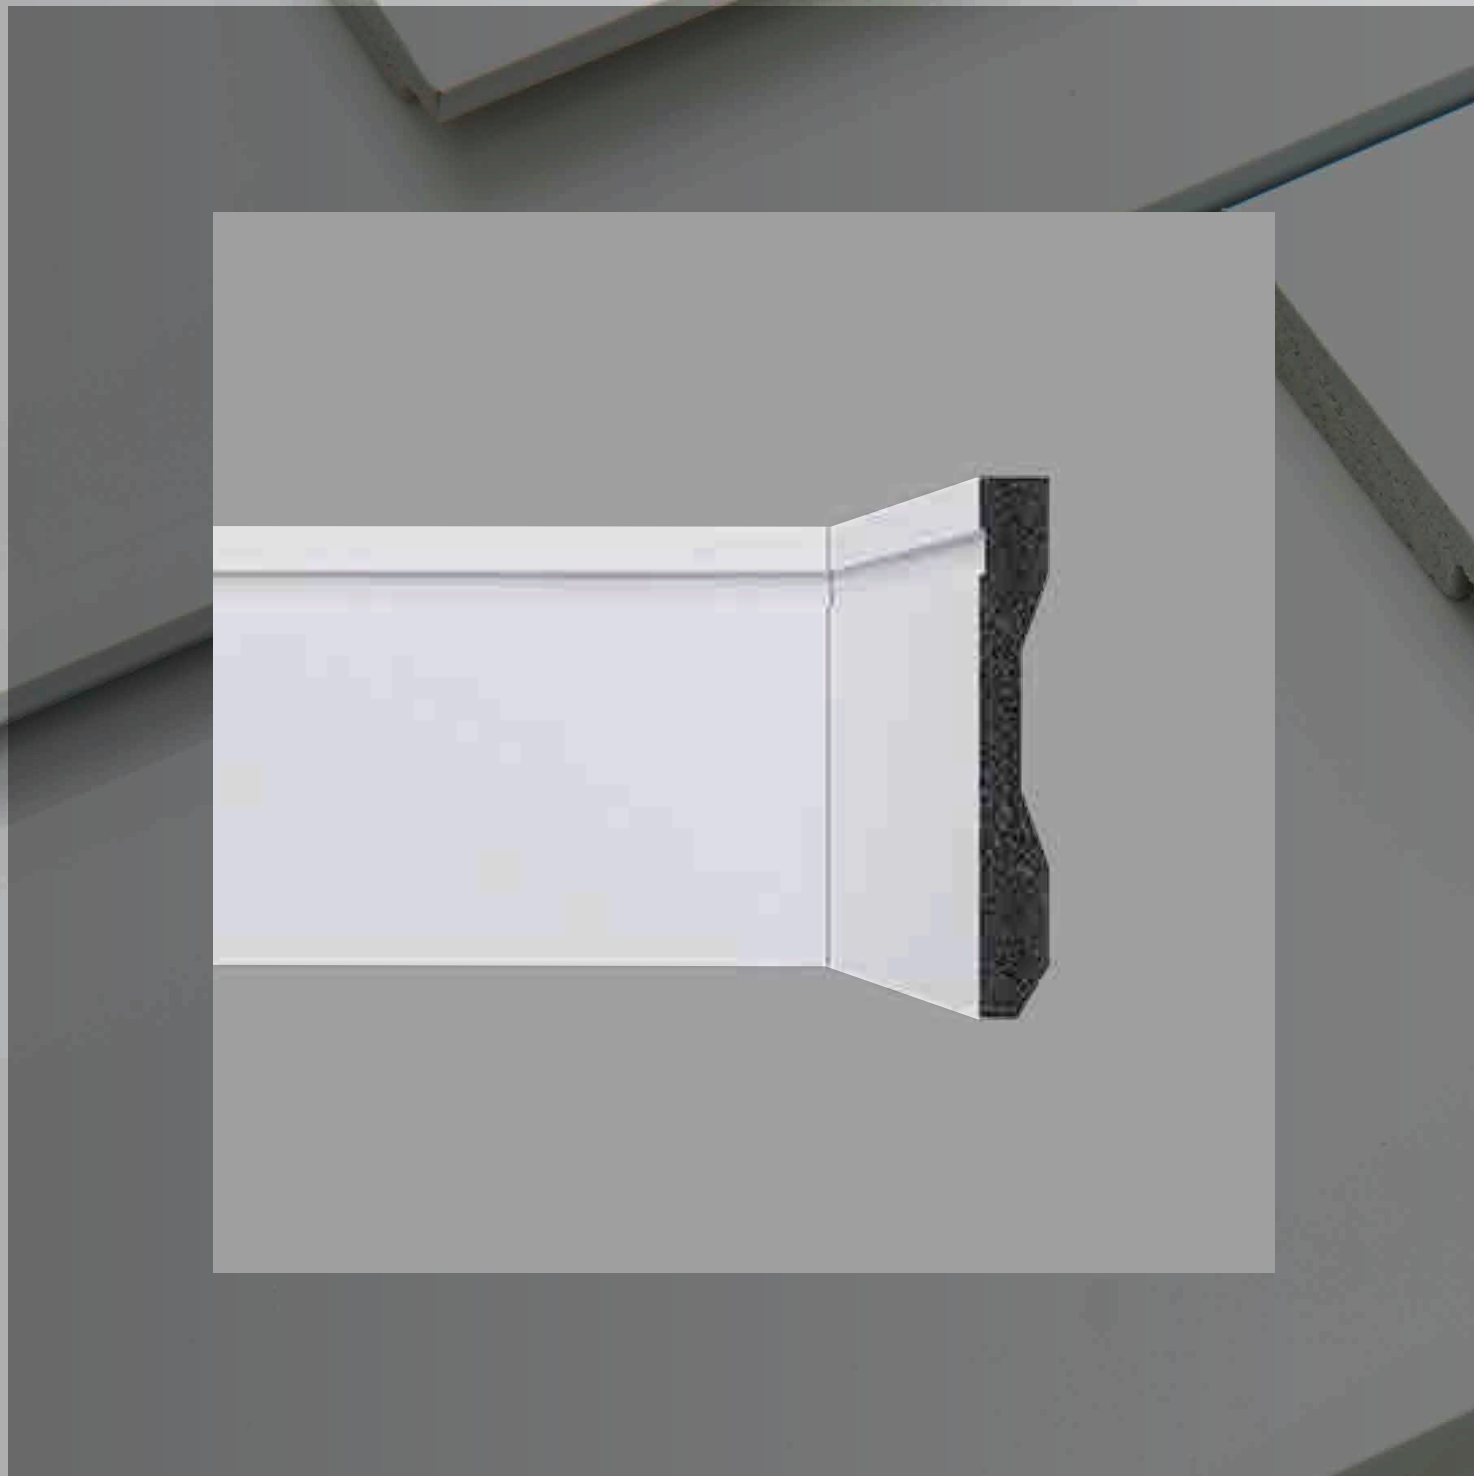

CATÁLOGO 2025

ZÓCALOS

ZÓCALOS EPS

(EXPANDED POLYSTYRENE)

MEDIDAS

- 7 cm CURVO
- 7 cm RECTO
- 10 cm RECTO
- 10 cm RECTO + MOLDURA
- 15 cm RECTO
- CUARTO DE CAÑA

CONSULTAR POR OTRAS MEDIDAS Y COLORES.

BENEFICIOS GENERALES

HECHO A PARTIR DE POLIESTIRENO RECICLADO

100% RESISTENTES AL AGUA

FÁCIL INSTALACIÓN Y LIMPIEZA

PINTABLES

7cm
CURVO

- › Largo: 2400 mm.
- › Ancho: 15 mm.
- › Alto: 70 mm.
- › Color: Blanco

CONSULTAR POR OTRAS MEDIDAS Y COLORES

7cm
RECTO

- › Largo: **2400 mm.**
- › Ancho: **13 mm.**
- › Alto: **70 mm.**
- › Color: **Blanco**

CONSULTAR POR OTRAS MEDIDAS Y COLORES

10cm
RECTO

- › Largo: **2400 mm.**
- › Ancho: **13 mm.**
- › Alto: **100 mm.**
- › Color: **Blanco**

CONSULTAR POR OTRAS MEDIDAS Y COLORES

10cm
RECTO
+MOLDURA

- › Largo: **2400 mm.**
- › Ancho: **13 mm.**
- › Alto: **100 mm.**
- › Color: **Blanco**

CONSULTAR POR OTRAS MEDIDAS Y COLORES

15cm
RECTO

- › Largo: **2400 mm.**
- › Ancho: **16 mm.**
- › Alto: **150 mm.**
- › Color: **Blanco**